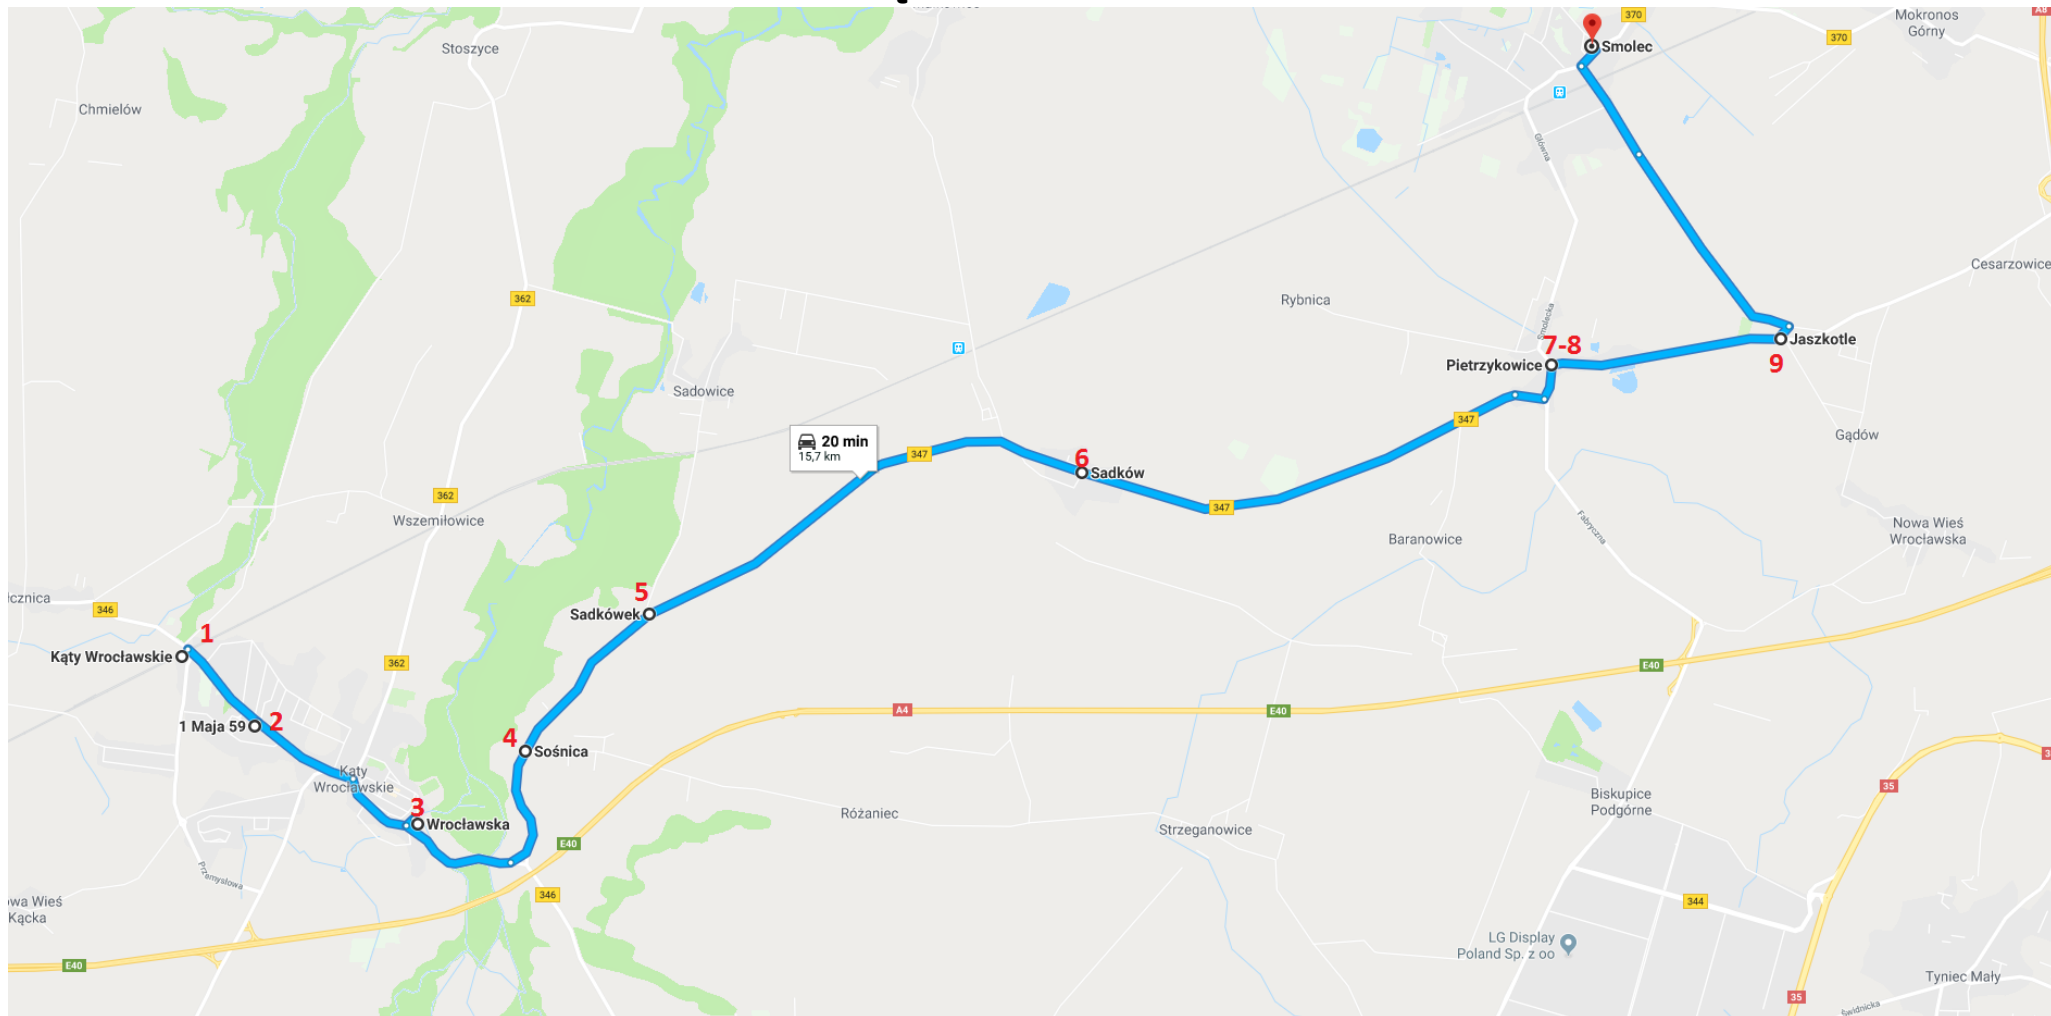

TRASA KĄTY WROCŁAWSKIE - SMOLEC

LEGENDA

1. KĄTY WROCŁAWSKIE - PKP

2. KĄTY WROCŁAWSKIE –SZKOŁA NR 1

3. KĄTY WROCŁAWSKIE – UL. WROCŁAWSKA

4. SOŚNICA

5. SADKÓWEK

6. SADKÓW

7. PIETRZYKOWICE UL.

8. PIETRZYKOWICE UL. GŁÓWNA

9. JASZKOTLE